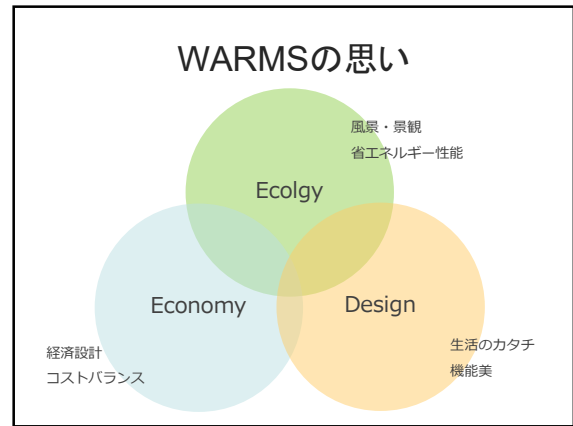

WARMSの生い立ち

- 2000年 (株)秋村組・住宅事業部から、意匠・モノづくりに注力したチーム「WARMS」を分離
- 2001年 事業拠点を近江八幡市から彦根市湖畔へ移す
- 2005年 株式会社 秋村組から分社「株式会社プラネットリビング」
- 2009年 湖南エリアでの事業拠点を開設「なぎさWARMS」

WARMSのものづくり

住宅設計

店舗設計

家具・什器設計

外構計画

住宅設計

店舗設計

家具・什器設計